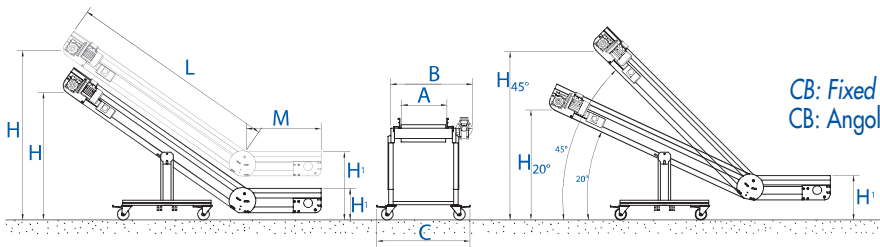

New belt colour, GREY ral 7030
Nuovo colore tappeto, GRIGIO ral 7030

Detail: Adjustable angle for CBS
Particolare: Piastra snodo per CBS

CB: Fixed angles available: 30°, 35°, 40°, 45°
CB: Angoli fissi disponibili: 30°, 35°, 40°, 45°

AL-CB AL-CBS	1	2	3	2B	3B	4B
A	250	320	400	250	320	400
B	520	590	720	520	590	720
C	525	595	725	525	595	725
L	1800			1300		
H	1100 - 1300			800 - 1000		
H_{20°}	900 - 1100			700 - 900		
H_{45°}	1350 - 1550			1000 - 1200		
H₁	280 - 480					
M	600					
V	3 m/min					
P_{Kw}	0.18 Kw					
Alimentazione Voltages	400-415 V; 3 ph; 50-60 Hz					